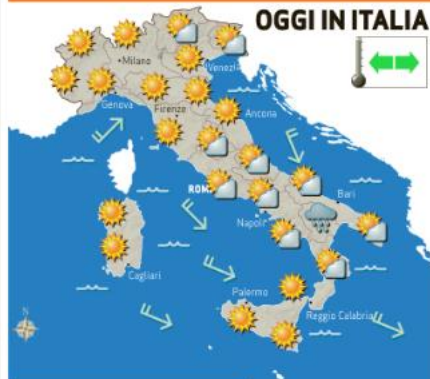

OGGI IN ITALIA

OGGI IN EUROPA

In ITALIA

	min.	max.	tend.
Alghero	22	28	
Ancona	21	27	
Aosta	15	30	
Bari Palese	22	29	
Bologna	19	32	
Bolzano	15	32	
Cagliari	23	30	
Campobasso	17	25	
Catania	25	35	
Cuneo	14	28	
Firenze	19	33	
Genova	21	27	
Imperia	21	28	
L'Aquila	17	26	
Messina	25	31	
Milano	18	31	
Napoli	22	29	
Palermo	24	29	
Perugia	17	29	
Pescara	22	27	
Pisa	20	28	
Potenza	16	25	
Reggio Calabria	25	30	
Roma Ciampino	19	31	
S.M. di Leuca	23	29	
Torino	15	30	
Trento	16	30	
Trieste	20	31	
Udine	20	30	
Venezia	20	30	
Verona	18	30